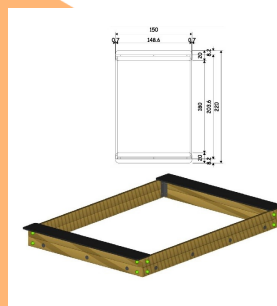

BAC À SABLE AVEC BÂCHE 140X125CM

Banc contreplaqué antidérapant.

732.60 € EX-BS140

BAC À SABLE AVEC BÂCHE 165X150CM

Banc contreplaqué antidérapant.

899.25 € EX-BS165

BAC À SABLE AVEC BÂCHE 220X150CM

Banc contreplaqué antidérapant.