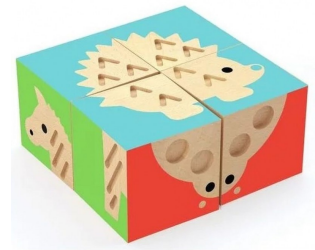

TOUCHBASIC

Quatre cubes en bois illustrés et gravés de motifs différents

11.80 € DJ-6217