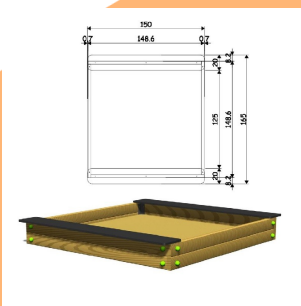

BAC À SABLE AVEC BÂCHE 140X125CM

Banc contreplaqué antidérapant.

732.60 € EX-BS140

BAC À SABLE AVEC BÂCHE 165X150CM

Banc contreplaqué antidérapant.

899.25 € EX-BS165

BAC À SABLE AVEC BÂCHE 220X150CM

Banc contreplaqué antidérapant.