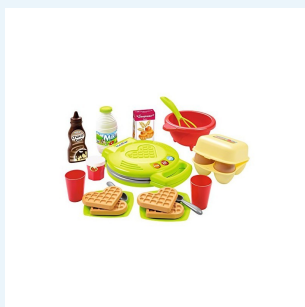

## SERVICE DE TABLE ET CASSEROLES

Avis aux petits marmitons!

35.35 € LE-11098

-ELECTROMÉNAGER

LE GAUFRIER

23.55 € ECF-2631

BATTEUR EN BOIS

Voici un mixer au design moderne pour jouer à la cuisine.