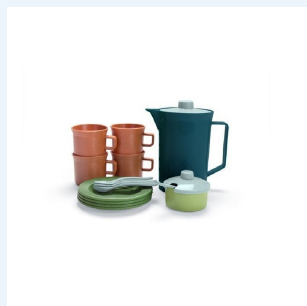

SERVICE À CAFÉ BIO

Service à café aux jolies couleurs tendances

31.30 € DT-D5641