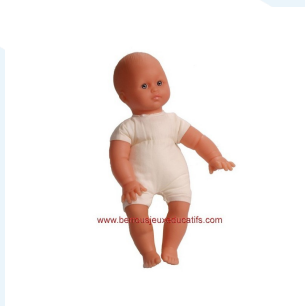

**POUPEE CORPS MOU  
EUROPÉEN 58CM**

A partir de 3 ans.

**58.70 € TDF-60400**

**POUPEE CORPS MOU  
EUROPÉEN 28CM**

Poupée Européen au  
corps mou non sexué.

**12.55 € TDF-60420**

**POUPEE CORPS MOU  
EUROPÉEN 45CM**