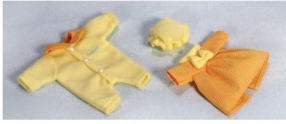

ENSEMBLE ROBE +
PYJAMA JAUNE 28CM

A partir de 3 ans.

14.75 € TDF-DL614