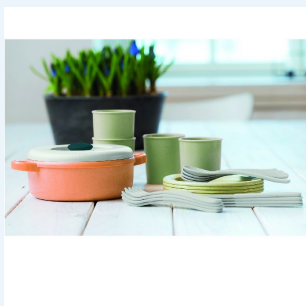

DINETTE 4 COUVERTS BIO

Ensemble de repas complet bio

28.75 € DT-D5604