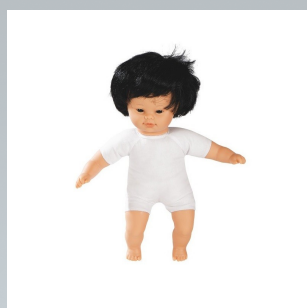

Poupée fille Orientale

47.80 € MAZ-BF4042

POUPÉE CORPS MOU  
GARÇON EURO. AVEC...

Poupée garçon  
Européen

34.15 € MAZ-BG3011

POUPÉE CORPS MOU  
GARÇON AFRI. AVEC...

Poupée garçon Africain

34.15 € MAZ-BG3021