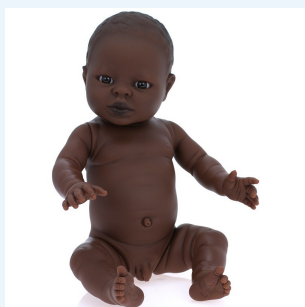

A partir de 3 ans.

37.25 € TDF-62308

POUPEE FILLE AFRICAIN  
SANS CHEVEUX 45CM

A partir de 3 ans.

34.95 € TDF-62309

POUPEE CORPS MOU  
AFRICAIN 58CM

Poupée Africain au corps  
mou non sexué.

58.70 € TDF-62400

POUPEE CORPS MOU  
AFRICAIN 28CM

Poupée Africain au corps  
mou non sexué.

12.55 € TDF-62420

POUPEE CORPS MOU  
AFRICAIN 45CM

Poupée Africain au corps  
mou non sexué.

25.75 € TDF-62440

POUPEE GARÇON  
AFRICAIN AVEC CHEVEUX...

A partir de 3 ans.

24.10 € TDF-62706

POUPEE GARÇON  
AFRICAIN SANS CHEVEUX...

A partir de 3 ans.

22.35 € TDF-62707

POUPEE FILLE AFRICAIN  
AVEC CHEVEUX 34CM

Poupée Africain au corps  
dur avec cheveux...

24.10 € TDF-62708