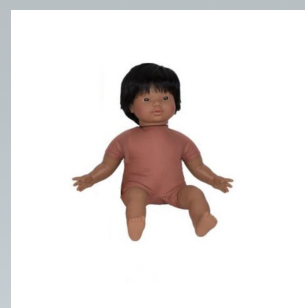

POUPÉE CORPS MOU
GARÇON ORIEN. AVEC...

Poupée garçon Oriental

34.15 € MAZ-BG3041