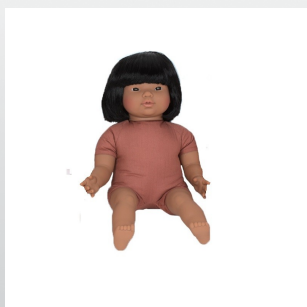

POUPÉE CORPS MOU FILLE
ORIEN. AVEC CHEVEUX...

Poupée fille Orientale

39.30 € MAZ-BF3042