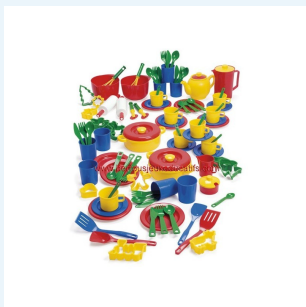

MÉGA DÎNETTE 100 PIÈCES

Un jeu d'imitation coloré sur le thème de la...

54.70 € DT-6945