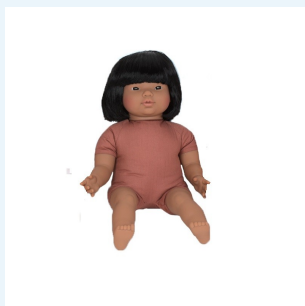

Poupée fille africaine

39.30 € MAZ-BF3022

POUPEE CORPS MOU FILLE  
ASIA. AVEC CHEVEUX...

Poupée fille asiatique

39.30 € MAZ-BF3032

POUPEE CORPS MOU FILLE  
ORIEN. AVEC CHEVEUX...

Poupée fille Orientale

39.30 € MAZ-BF3042