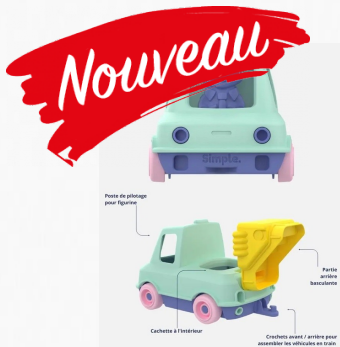

33.80 € GK-55928

CAMION POUBELLE EN BOIS
A partir de 2 ans.

33.80 € GK-55964

VOITURE EN BOIS
Voiture en bois Goki

6.50 € GK-55996

VOITURE FAMILIALE
A partir de 3 ans.

27.45 € HP-E3475

TRAIN DE LA FERME
A partir de 3 ans.

20.00 € JA-8578

TRAIN DES POMPIERS
A partir de 3 ans.

20.00 € JA-8590

GARAGE MULTICOLORE
Garage à 3 niveaux

125 € JBB-141141

MON PREMIER CAMION ÉCHELLE

Un petit camion de pompiers avec son...

22.00 € JS-P141.13

MON PREMIER CAMION BENNE

Un joli camion benne avec sa partie arrière...

22.00 € JS-P141.22

MON PREMIER CAMION POUBELLE

Un camion poubelle d'éveil avec sa petite...

22.00 € JS-P141.31

CAMION POMPIER
Ce camion de pompiers en bois certifié FSC® 100%