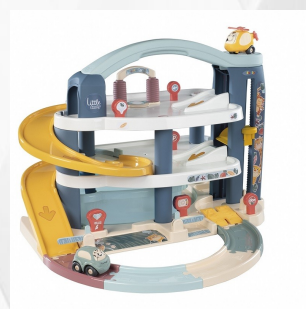

On s'amuse bien à la garderie !

68.95 € PMF-P70399

HÉROS DU QUOTIDIEN PLAYMOBIL

Les policiers, les pompiers et les...

40.20 € PMF-P71156

AVION PLAYMOBIL

Avion Playmobil 1.2.3 avec hélice rotative et pilote.

19.00 € PMF-P71159

GRAND GARAGE MINI BOLIDES

A partir de 18 mois.

84.90 € SMO-120401

BATEAU À VOILE

A partir de 12 mois.

11.90 € SMO-181200

CAMION POUBELLES WOW