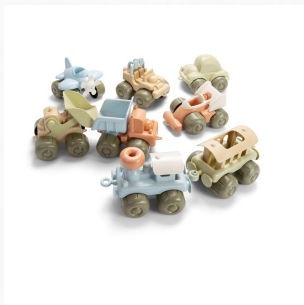

CASERNE BIO

Le garage BIO se décline dans des couleurs subtiles avec...

44.45 € DT-D5650

VOITURE BIO (LOT DE 2)

Les petites voitures conviennent pour jouer aussi bien à l'intérieur...

14.75 € DT-D6036

VÉHICULES BIO (LOT DE 8)

Des voitures, des trains et des avions..

79.45 € DT-D6968

TOLO, MES PREMIERS AMIS EN SIDE-CAR

Retrouvez l'amie de Tolo et son chien à bord...

40.95 € FI-89587

VOITURE MOTORISÉE TOLO

A partir de 12 mois

71.50 € FI-89588