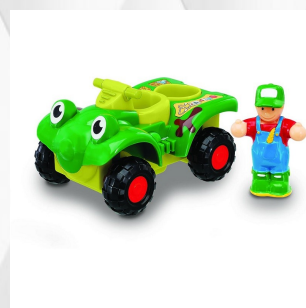

On s'amuse bien à la garderie !

68.95 € PMF-P70399

HÉROS DU QUOTIDIEN PLAYMOBIL

Les policiers, les pompiers et les...

40.20 € PMF-P71156

AVION PLAYMOBIL

Avion Playmobil 1.2.3 avec hélice rotative et pilote.

19.00 € PMF-P71159

GRAND GARAGE MINI BOLIDES

A partir de 18 mois.

84.90 € SMO-120401

BATEAU À VOILE

A partir de 12 mois.

11.90 € SMO-181200

CAMION POUBELLES WOW

A partir de 12 mois

49.40 € WOW-1018Z

QUAD AVEC PERSONNAGE WOW

A partir de 12 mois.

15.65 € WOW-10316

VOITURE DE POMPIER WOW

Découvrez Blaze la voiture de pompier de Wow toys

8.70 €