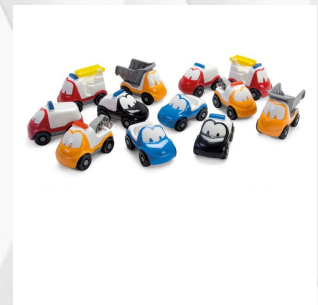

Un gros camion avec beaucoup de sable ou de pierres à transporter.

27.15 € DT-2235

VÉHICULES ET AVIONS

Un grand ensemble de petits véhicules sympas de toutes sortes pour...

54.55 € DT-6930

FUN CARS (LOT DE 12)

De petites Fun Cars sympas de différents types et couleurs avec...

31.55 € DT-6934

CASERNE FUN CARS JAUNE

Il y a toujours du monde lorsque les joyeuses Fun Cars entrent et sortent...

28.35 € DT-7520

CASERNE FUN CARS POLICE