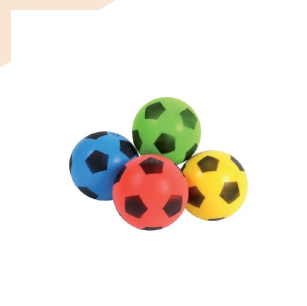

5.04 € SF-106029

BALLE PEAU D'ÉLÉPHANT 16 CM

A partir de 3 ans.

1 J | 1-2 ans

10.96 € SF-106030

LOT DE 4 BALLONS MOUSSE FOOT 13CM

A partir de 3 ans

1-6 J | 3-8 ans

19.05 € SF-107021

LOT DE 4 BALLONS DE FOOT EN MOUSSE 18 CM

Des ballons de football aux couleurs assorties...

2-5 J | 20 mn | 3-120 ans

28.60 € SF-107022

LOT DE 2 DÉS EN MOUSSE

2 dés géants en mousse.

20.00 € SF-107042

LOT DE 4 BALLES MOUSSES 7CM

A partir de 3 ans.

4.75 € SF-107047

LOT DE 4 BALISES 30 CM

A partir de 3 ans

1 J | 2-5 ans

14.49 € SF-205040

LOT DE 4 BALISES 50 CM