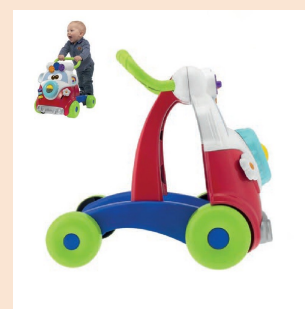

AIDE À LA MARCHÉ

A partir de 9 mois

63.30 € CHJ-59050