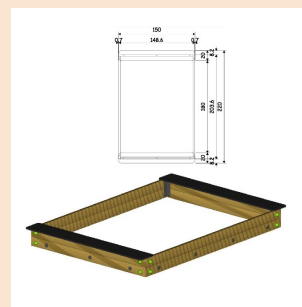

Banc contreplaqué
antidérapant.

732.60 € EX-BS140

BAC À SABLE AVEC BÂCHE 165X150CM

Banc contreplaqué
antidérapant.

899.25 € EX-BS165

BAC À SABLE AVEC BÂCHE 220X150CM

Banc contreplaqué
antidérapant.

1060.95 € EX-BS220