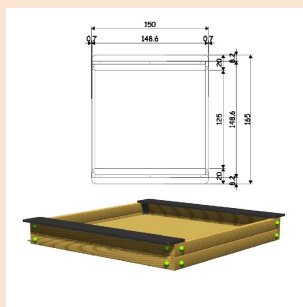

BAC À SABLE AVEC BÂCHE 165X150CM

Banc contreplaqué
antidérapant.

899.25 € EX-BS165