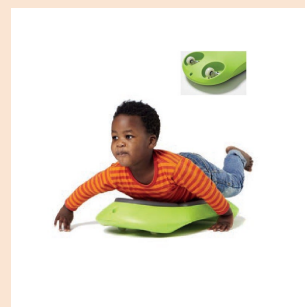

Pour les enfants de 18 mois à 7 ans

2827 € WC-MM062

CARRÉ POTAGER

Activité conseillée sous la surveillance d'un adulte.

466.50 € WC-MN015

PANNEAU SIMPLE

207 € WC-MP900

PANNEAU "LE MÔME" A SCELLER

476 € WC-MP911

PANNEAU "LE MÔME" TABOURET

531 € WC-MP912

BALLON DE FOOT

1 ballon de foot en plastique.

3.10 € WDK-312286

PISCINE GONFLABLE

A partir de 18 mois
1-11 J | 6-12 ans

17.00 € WDK-82620

ROCK ET ROULE

A partir de 18 mois
1 J | 3-4 ans

49.15 € WI-2104

ROLLER SURFER
SECURITY

A partir de 18 mois
1 J | 1-2 ans

103.55 € WI-2168

ANNEAUX D'ACTIVITÉ