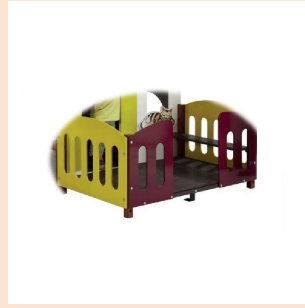

TERRASSE FIXATIONS LONGUES

Fixations longues

868 € WC-MM052