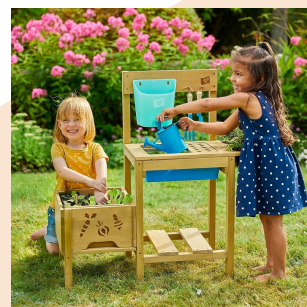

35.00 € MOL-23735

TABLE D'ACTIVITÉS CASCADE JAUNE

Grand bac divisé en
deux profondeurs...

559 € MOO-M101

CUISINE D'EXTÉRIEUR

La cuisine est fabriquée
en bois FSC®.

334 € MOO-M612

BANC DE REMPOTAGE