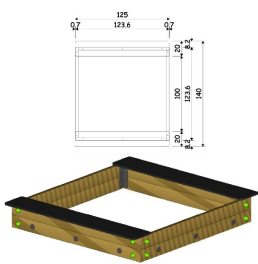

11.60 € ECF-299

BROUETTE GARNIE

A partir de 18 mois

21.25 € ECF-4559

TABLE PÊCHE À LA LIGNE

A partir de 18 mois

42.50 € ECF-4610

BAC À SABLE AVEC BÂCHE 140X125CM