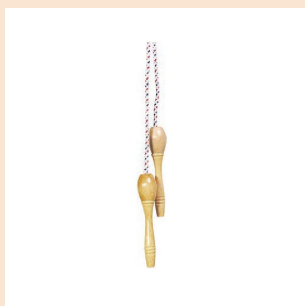

24.90 € GK-63892

CORDE À SAUTER

A partir de 4 ans
1-4 J | 10 mn | 2-3 ans

2.63 € GK-WG106

PORTEUR BOIS

A partir de 12 mois
1 J | 6-120 ans

91.30 € HP-E0101

CHAMBOULE-TOUT