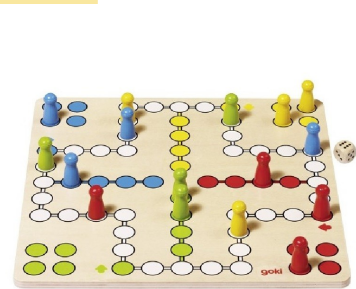

LITTLE LUCKY

Jeu de hasard et de mémoire pour aider les petites souris à grignoter un maximum de fromage!

Nouveau

14.80 €

DJ-8560

BEEP BEEP

Un premier jeu de plateau pour rejoindre des lieux déterminés dans la ville avec de magnifiques voitures.

Nouveau

24.50 €

ABI-BEEP

DOMINO DES OBJETS

Lot de 28 dominos en bois.

21.30 €

GK-56815

JEU DES PETITS CHEVAUX

Le classique jeu des petits chevaux en bois.

21.90 €

GK-56710

DOMINO LA FERME

Domino Ferme est un jeu de reconnaissance des images..

8.50 €

DJ-8158

LITTLE FAMILY