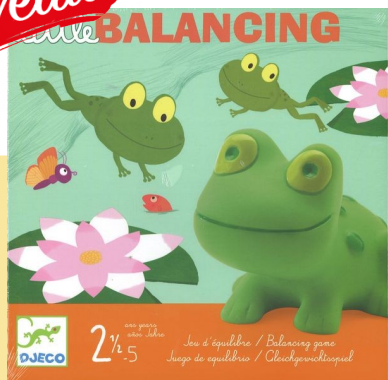

Nouveau

23.90 € DJ-8551

LITTLE BALANCING

Jeu d'équilibre très mignon pour les plus jeunes.

Nouveau

18.60 € DJ-8554

MES PREMIERS JEUX: PREMIER VERGER

Premier jeu de coopération décliné à partir du célèbre jeu du Verger.