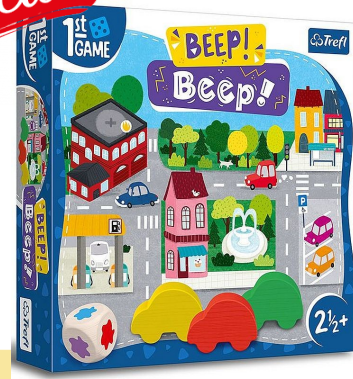

LITTLE LUCKY

Jeu de hasard et de mémoire pour aider les petites souris à grignoter un maximum de fromage!

Nouveau

14.80 €

DJ-8560

BEEP BEEP

Un premier jeu de plateau pour rejoindre des lieux déterminés dans la ville avec de magnifiques voitures.

Nouveau

24.50 €

ABI-BEEP

DOMINO DES OBJETS

Lot de 28 dominos en bois.

21.30 €

GK-56815

JEU DES PETITS CHEVAUX

Le classique jeu des petits chevaux en bois.

21.90 €

GK-56710

DOMINO LA FERME

Domino Ferme est un jeu de reconnaissance des images..

8.50 €

DJ-8158

LITTLE FAMILY