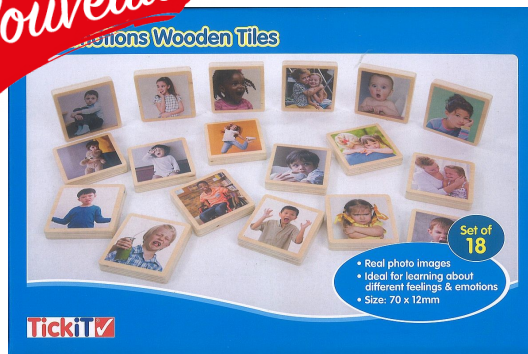

Magnifique imagier sur le thème des vêtements.

Nouveau

15.90 € AVM-JE533C

MES ÉMOTIONS

18 tuiles en bois avec des photos d'enfants pour découvrir 18 émotions et sentiments.

Nouveau

28.00 € COM-73494

A L'ABRI LES ZANIMOS

Premier jeu de coopération pour mettre les animaux de la ferme à l'abri de la pluie!

Nouveau

28.00 € IE-223398

MES PREMIERS JEUX - BIENVENUE À LA MAISON

Jeu de langage, d'association et de classement autour des objets du quotidien.