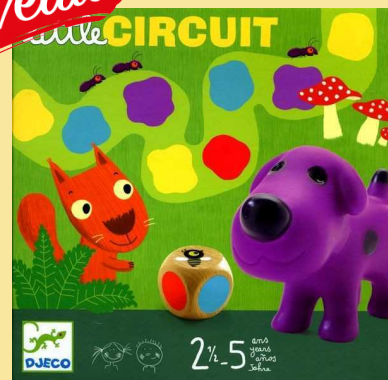

Nouveau

26.20 € NA-31305

ABELLA L'ABEILLE

Jeu de coopération pour les plus jeunes avec un mécanisme original.

Nouveau

22.90 € H-301839

LITTLE CIRCUIT

Premier jeu de piste avec de jolis animaux.

Nouveau

17.30 € DJ-8550

LITTLE ASSOCIATION

Jeu d'association et d'observation sur le thème de la nature.

Nouveau

16.40 € DJ-8553

LITTLE OBSERVATION

Jeu d'observation et de rapidité simple pour les petits.