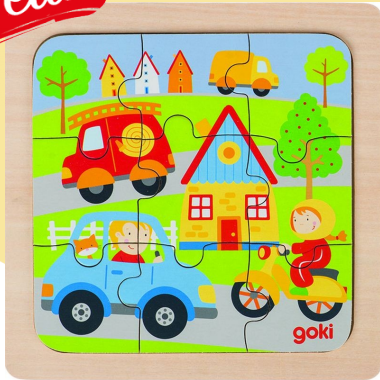

Premier encastrement en bois avec des formes géométriques pour les plus jeunes.

9.80 €

DJ-6200

4 PUZZLES DE 9 PIÈCES

Lot de 4 puzzles en bois dans un cadre

Nouveau

22.50 € GK-57499

PUZZLE MAGNÉTIQUE HAPPY GARDEN