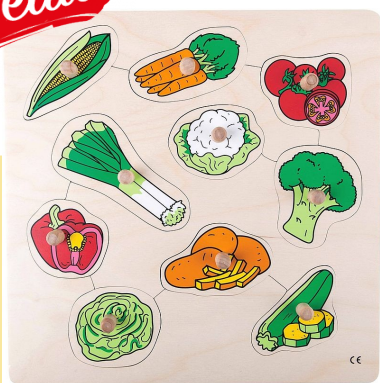

Nouveau

9.80 € DJ-1111

ENCASTREMENT DES LÉGUMES

Encastrement en bois de grande taille avec 10 légumes.

Nouveau

23.90 € EO-523331

RALLYE AUTOMOBILE

Puzzle de 54 pièces représentant un circuit automobile avec plein d'animaux rigolos au volant.