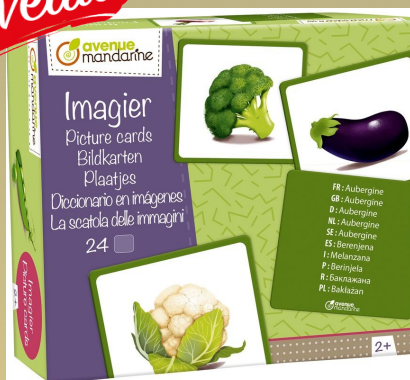

13.90 €

AVM-JE524C

IMAGIER ARBRES

Magnifique imagier sur le thème des arbres.

Nouveau

15.90 € AVM-JE525C

IMAGIER FRUITS

Magnifique imagier sur le thème des fruits.

Nouveau

15.90 € AVM-JE509C

IMAGIER LÉGUMES

Magnifique imagier sur le thème des légumes.

Nouveau

15.90 € AVM-JE510C

MAXI-MEMORY DES ALIMENTS SAINS

Jeu de mémoire sur le thème des aliments sains.