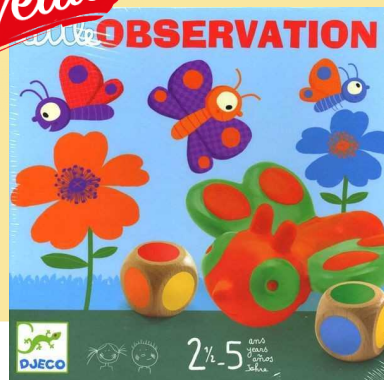

LITTLE OBSERVATION

Jeu d'observation et de rapidité simple pour les petits.

Nouveau