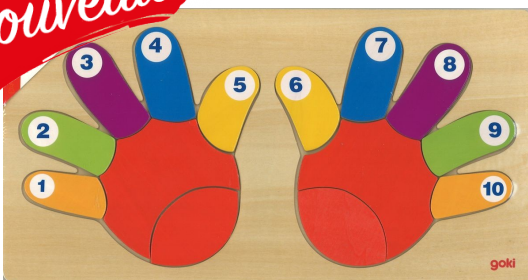

Nouveau

16.50 € H-305550

LES MAINS, PUZZLE À
ASSEMBLER

Puzzle encastrement en bois avec 2
mains et 10 doigts.

Nouveau

11.80 € GK-57875

OPPOSITES, LÉO LE ROI DE LA
JUNGLE

10 puzzles en bois de 2 pièces sur le
thème des contraires.