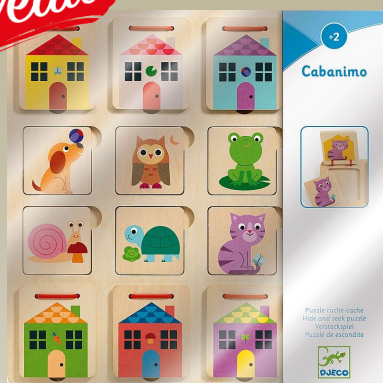

Loto sur le thème de l'environnement des enfants

13.14 €

CC2-203

CABANIMO

Jeu d'encastrement et de cache-cache.

Nouveau

16.40 €

DJ-1520