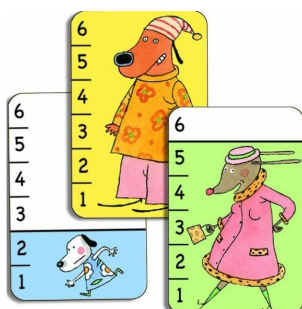

BATA-WAF

Jeu de bataille et de mesure conçu pour les plus jeunes! Les joueurs retournent en même temps la première carte de leur paquet. Celui qui a mis la carte avec le chien le plus grand remporte le pli. S'il n'y a pas un chien plus grand mais 2 chiens de même taille on fait 'Bata-Waf' (on cache 2 cartes puis on en retourne 2 autres pour déterminer le gagnant).

Contenu: 36 cartes (7 x 10,5 cm) dans un "coffret/tiroir" astucieux, règle.