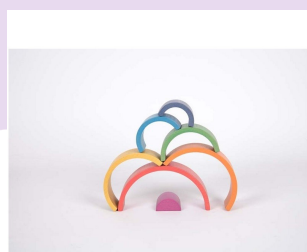

Banc à marteler dans de belles nuances naturelles..

36.65 € DT-D6040

BOUTONS EN BOIS

A partir de 12 mois

39.17 € COM-73422

TWISTER DE FORMES EN BOIS

A partir de 18 mois

16.50 € COM-74003