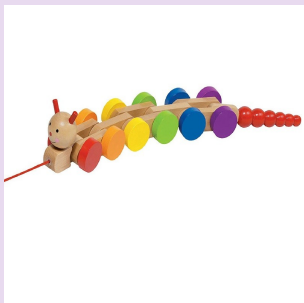

19.90 € DF-31021

LOT DE 2 POP-UP (OURS
ET SOURIS)

A partir de 6 mois

36.80 € FI-TP001

TOBOGGAN POUR
VOITURES

Regardez vos voitures
de course se retourner...

32.95 € HP-E0438

CHENILLE ACCORDÉON