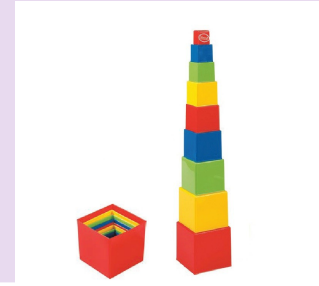

CUBES GIGOGNES
A partir de 12 mois

12.35 € BLS-45325