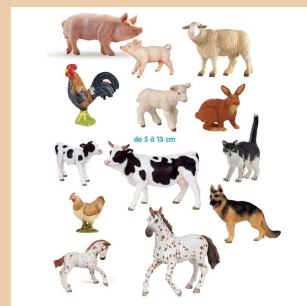

67.66 € PAP-60109

BATEAU PIRATES PAPO  
A partir de 3 ans

95.05 € PAP-60250

HÔPITAL DE LA JUNGLE

74.30 € PAP-80004

LOT DE 13 FIGURINES  
ANIMAUX DE LA FERME  
13 figurines Papo à  
ajouter à sa collection...