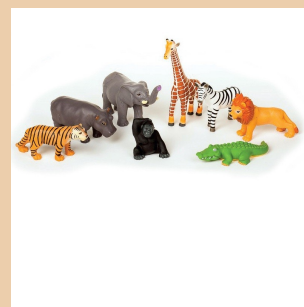

152.95 € JBB-JF001

ANIMAUX DE LA FERME  
SOUPLE

A partir de 18 mois.

46.35 € LAP-40309

ANIMAUX DU POLE NORD  
SOUPLE

Lot de 6 animaux  
marins

39.75 € LAP-40315

ANIMAUX SAUVAGE  
SOUPLE