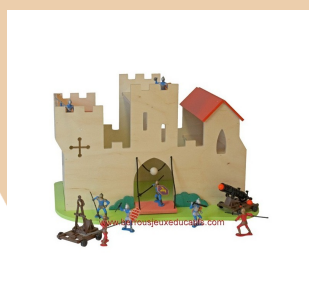

CHÂTEAU FORT
Château fort en bois
verni

156.65 € JBB-138831