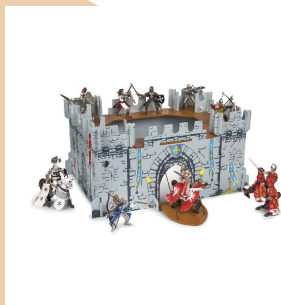

57.15 € PAP-JC231

LOT DE 5 FIGURINES  
ANIMAUX MARINS  
A partir de 3 ans.

44.55 € PAP-JC235

LOT DE 10 FIGURINES ANIMAUX DE LA FORÊT

10 figurines Papo à ajouter à sa collection...

67.20 € PAP-JC269

MON PREMIER CHÂTEAU PAPO