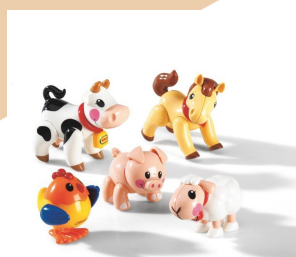

29.70 € FI-TL0081

LOT 4 ANIMAUX POLAIRES  
TOLO  
A partir de 12 mois.

50.40 € FI-TL0083

LA GRANDE FERME TOLO  
La ferme comprend 22  
pièces

234.30 € FI-TL0090

LES ANIMAUX DE LA  
FERME TOLO  
A partir de 12 mois.  
Set de 5 Animaux

58.10 € FI-TL0094

LOT 10 PERSONNAGES  
TOLO  
A partir de 12 mois.

133.10 € FI-TL0104

TOLO, LES MÉTIERS  
A partir de 12 mois.

105.05 € FI-TL0108

LES ANIMAUX FAMILIERS  
TOLO  
Cet ensemble First  
Friends comprend 4...