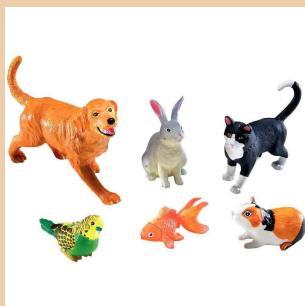

LOT DE 6 ANIMAUX
DOMESTIQUES GÉANTS...

A partir de 2 ans

55.00 € LR-LER0688