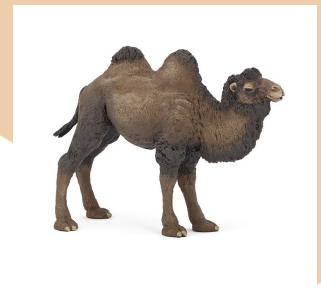

A partir de 3 ans.

5.10 € PAP-50111

FIGURINE LE BÉBÉ ZÈBRE

Une figurine Papo à ajouter à sa collection.

6.45 € PAP-50123

FIGURINE LE CHAMEAU

A partir de 3 ans.

8.15 € PAP-50129