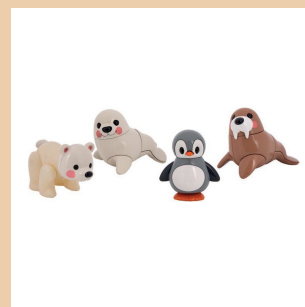

LOT 4 ANIMAUX POLAIRES
TOLO
A partir de 12 mois.

50.40 € FI-TL0083