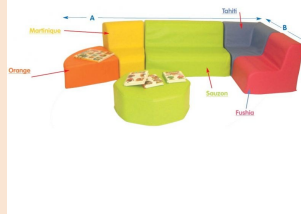

1 pouf en mousse en forme de quart de lune.

92.00 € FA-TX009

POUF 1/4 DE LUNE 25 CM

1 pouf en mousse en forme de quart de lune.

148 € FA-TX010

FAUTEUIL CLUB 20 CM

1 fauteuil en mousse adapté pour les enfants.

164 € FA-TX013

CANAPE CLUB BICOLORE 20 CM

1 canapé en mousse pour les enfants.

308 € FA-TX021

ENSEMBLE 6 ASSISES 17 CM

Lot de 6 assises en mousse.

768 € FA-TX043

ENSEMBLE 6 ASSISES
25 CM