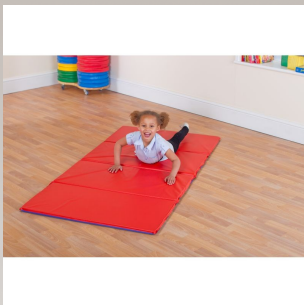

CHARIOT DE 12 GAULETTES

1 chariot de rangement et 12 galettes en bois colorées.

406.20 € KFK-FN0080

TAPIS ENFANTS DU MONDE

1 grand tapis de jeu de 2 m de diamètre.

261.20 € KFK-MAT040

TAPIS ÉMOTIONS

1 tapis visuellement stimulant comportant 12 expressions...

261.20 € KFK-MAT096

TAPIS PLIABLE EN 4

Tapis pliable en 4, Idéal pour la motricité.

87.50 € KFK-MFXRB1

BIG BAG

1 grand coussin de sol.

109 € KFK-SAGBG3

GALETTES ÉMOTIONS SET 1