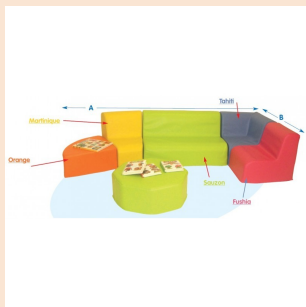

ENSEMBLE 6 ASSISES
25 CM

Lot de 6 assises en
mousse.

1116 € FA-TX044

CHAUFFEUSE D'ANGLE
17 CM

1 chauffeuse pour
enfants.

164 € FA-TX053