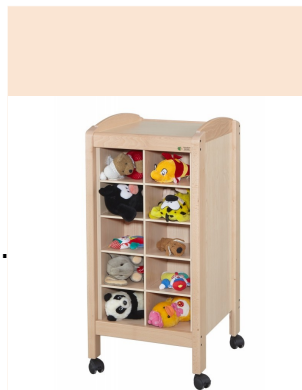

1 meuble de rangement en bois avec 6 casiers, livré...

1032.90 € WC-KN23P

MEUBLE 2 COLONNES DE 8 CASIERS + 2...

1 meuble en bois de rangement livré monté.

794.60 € WC-KN44P

MEUBLE À DOUDOUS 20 CASES

1 meuble de rangement en bois...