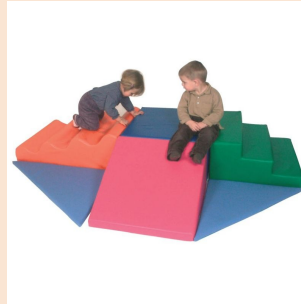

KIT GYM N°2

Lot de 1 base carrée, 1 trapèze, des vagues et 1 tapis d'angle.

662 € FA-TX063

KIT GYM N°3

Lot de 1 base carrée, 1 trapèze, des escaliers, des vagues et 2 tapis...

934 € FA-TX064